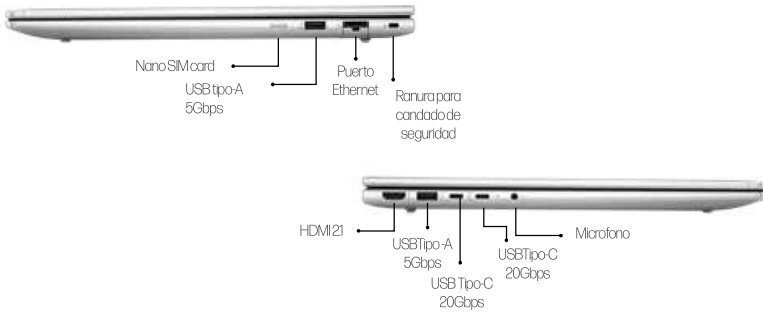

HP Pro 4

Videocolaboración segura para equipos híbridos y administrativos

- HP ProBook 4 G1q 14"
- HP ProBook 4 G1a 14"
- HP ProBook 4 G1i 14"
- HP ProBook 4 G1a 16"
- HP ProBook 4 G1i 16"