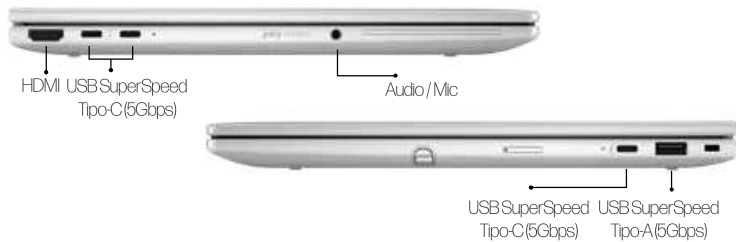

Batería: HP 48 Wh con hasta 24 horas de autonomía para toda la jornada gracias a la NPU que optimiza consumo y rendimiento.

*Para conocer las características técnicas definitivas consultar la información a nivel de SKU con tu ejecutivo de venta

HP Elite 8

Diseño premium con autonomía, seguridad y potencia con IA

- HP EliteBook 8 G1a 13"
- HP EliteBook 8 G1i 13"
- HP EliteBook 8 G1a 14"
- HP EliteBook 8 G1i 16"
- HP EliteBook 8 G1a 16"
- HP EliteBook 8 G1i 14"